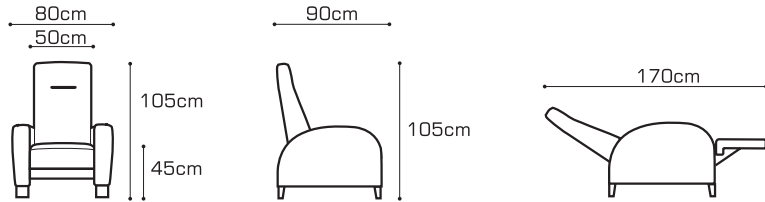

regulowane oparcie, wysuwany podnózek / adjustable rests, extendable footrest / verstellbare Lehne, ausziehbare Fußstütze

BODO I

**F1zF**

fotel rozkładany  
reclining armchair  
ausziehbarer Sessel

nogi drewniane w 4 kolorach:  
wooden legs in 4 colours:  
Holzfüße in 4 Farben: