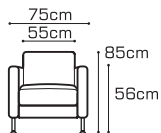

męski, stylowy, charakterystyczny

www.com40.pl

BOND

S2.5 /160 | sofa 2.5

S2/120 | sofa 2

F1 | fotel

nogi metalowe