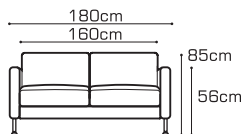

męski, stylowy, charakterystyczny

www.com40.pl

BOND

S2.5 /160 | sofa 2.5

S2/120 | sofa 2

F1 | fotel

nogi metalowe