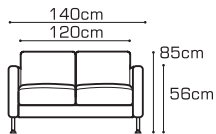

męski, stylowy, charakterystyczny

www.com40.pl

BOND

S2.5 /160 | sofa 2.5

S2/120 | sofa 2

F1 | fotel

nogi metalowe