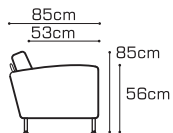

męski, stylowy, charakterystyczny

www.com40.pl

BOND

S2.5 /160 | sofa 2.5

S2/120 | sofa 2

F1 | fotel

nogi metalowe