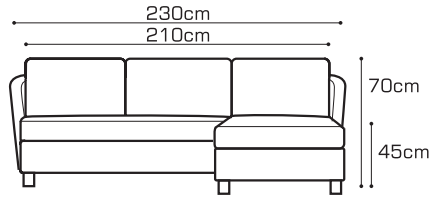

mały, rozkładany narożnik z pojemnikiem / small, corner sofa bed with linen compartment / kleines ausziehbares Ecksofa mit Bettkasten

BRYZA

NzF L/P

narožnik+duży  
pojemnik na pościel  
corner sofa+large  
linen compartment  
Ecksofa+großer  
Bettkasten