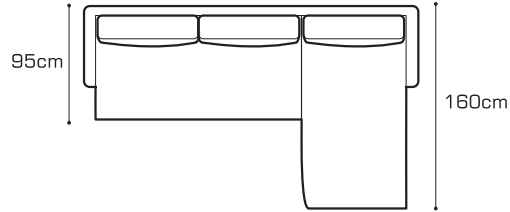

mały, rozkładany narożnik z pojemnikiem / small, corner sofa bed with linen compartment / kleines ausziehbares Ecksofa mit Bettkasten

BRYZA

NzF L/P

narožnik+duży  
pojemnik na pościel  
corner sofa+large  
linen compartment  
Ecksofa+großer  
Bettkasten