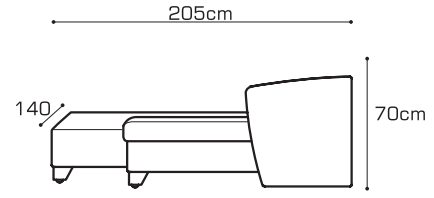

mały, rozkładany narożnik z pojemnikiem / small, corner sofa bed with linen compartment / kleines ausziehbares Ecksofa mit Bettkasten

BRYZA

NzF L/P

narožnik+duży  
pojemnik na pościel  
corner sofa+large  
linen compartment  
Ecksofa+großer  
Bettkasten