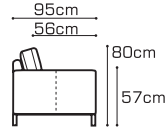

prosty, uniwersalny

www.com40.pl

CONTI

S2.5 / **180** | sofa 2.5

S2/140 | sofa 2

F1 | fotel

2 opcje nóg: rama ze stali nierdzewnej
lub metalowe nóżki