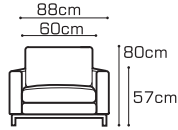

prosty, uniwersalny

www.com40.pl

CONTI

S2.5 / **180** | sofa 2.5

S2/140 | sofa 2

F1 | fotel

2 opcje nóg: rama ze stali nierdzewnej
lub metalowe nóżki