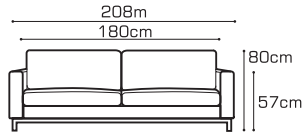

prosty, uniwersalny

www.com40.pl

CONTI

S2.5 / **180** | sofa 2.5

S2/140 | sofa 2

F1 | fotel

2 opcje nóg: rama ze stali nierdzewnej
lub metalowe nóżki