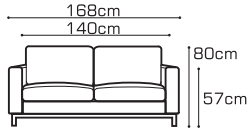

prosty, uniwersalny

www.com40.pl

CONTI

S2.5 / **180** | sofa 2.5

S2/140 | sofa 2

F1 | fotel

2 opcje nóg: rama ze stali nierdzewnej
lub metalowe nóżki