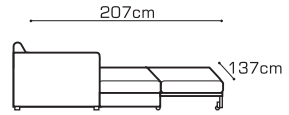

wygodny, rozkładany, z pojemnikiem

S2zF
/140sofa 2 rozkładana
+ pojemnik na pościel**F1**

fotel

nogi drewniane w 5 kolorach:

buk
naturalny111
orzech124
palisander130
ciemny
orzech135
czarny