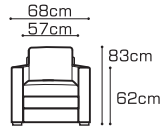

wygodny, rozkładany, z pojemnikiem

S2zF
/140sofa 2 rozkładana
+ pojemnik na pościel**F1**

fotel

nogi drewniane w 5 kolorach:

buk
naturalny111
orzech124
palisander130
ciemny
orzech135
czarny