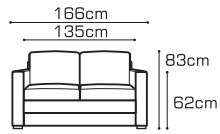

wygodny, rozkładany, z pojemnikiem

S2zF
/140sofa 2 rozkładana
+ pojemnik na pościel**F1**

fotel

nogi drewniane w 5 kolorach:

buk
naturalny111
orzech124
palisander130
ciemny
orzech135
czarny