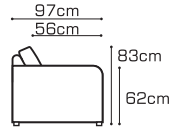

wygodny, rozkładany, z pojemnikiem

S2zF
/140sofa 2 rozkładana
+ pojemnik na pościel**F1**

fotel

nogi drewniane w 5 kolorach:

buk
naturalny111
orzech124
palisander130
ciemny
orzech135
czarny