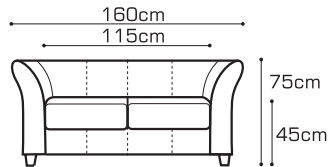

**S2/115** | sofa 2  
2 seater sofa  
Sofa 2-sitzig

**F1** | fotel  
armchair  
Sessel

**P1** | podnózek  
footrest  
Schemel

nogi drewniane w 5 kolorach:  
wooden legs in 5 colours:  
Holzfüße in 5 Farben: