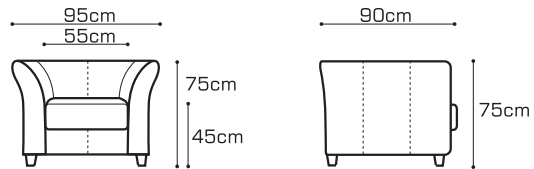

**S2/115** | sofa 2  
2 seater sofa  
Sofa 2-sitzig

**F1** | fotel  
armchair  
Sessel

**P1** | podnózek  
footrest  
Schemel

nogi drewniane w 5 kolorach:  
wooden legs in 5 colours:  
Holzfüße in 5 Farben: