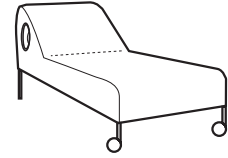

nowoczesny, niezwykły projekt / modern, unusual design / modern, außergewöhnliches Projekt

MONO

S2/160

sofa 2
2 seater sofa
Sofa 2-sitzig

SZ2

szezlong
chaise longue
Chaiselongue

nogi metalowe
metal legs
Metallfüße