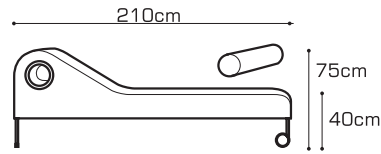

nowoczesny, niezwykły projekt / modern, unusual design / modern, außergewöhnliches Projekt

MONO

S2/160

sofa 2
2 seater sofa
Sofa 2-sitzig

SZ2

szezlong
chaise longue
Chaiselongue

nogi metalowe
metal legs
Metallfüße