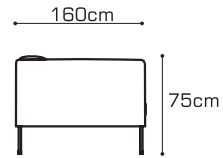

nowoczesny, niezwykły projekt / modern, unusual design / modern, außergewöhnliches Projekt

MONO

S2/160

sofa 2
2 seater sofa
Sofa 2-sitzig

SZ2

szezlong
chaise longue
Chaiselongue

nogi metalowe
metal legs
Metallfüße