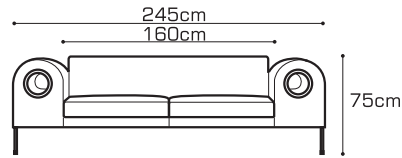

nowoczesny, niezwykły projekt / modern, unusual design / modern, außergewöhnliches Projekt

MONO

S2/160

sofa 2
2 seater sofa
Sofa 2-sitzig

SZ2

szezlong
chaise longue
Chaiselongue

nogi metalowe
metal legs
Metallfüße