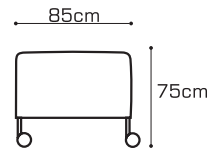

nowoczesny, niezwykły projekt / modern, unusual design / modern, außergewöhnliches Projekt

MONO

S2/160

sofa 2
2 seater sofa
Sofa 2-sitzig

SZ2

szezlong
chaise longue
Chaiselongue

nogi metalowe
metal legs
Metallfüße