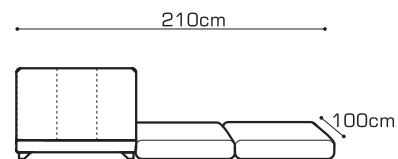

prosty, uniwersalny, rozkładany we wszystkich rozmiarach / simple, universal, foldout in all sizes / schlicht,
universell, alle Größen ausziehbar

PIN

S2/140 | sofa 2
2 seater, sofa bed
Sofa 2-sitzig
mit Schlaffunktion

F1.5/100 | fotel 1.5
1.5 seater armchair, foldout
Sessel 1.5-sitzig
mit Schlaffunktion

F1 | fotel
armchair, foldout
Sessel mit Schlaffunktion

nogi drewniane w 4 kolorach:
wooden legs in 4 colours:
Holzfüße in 4 Farben: