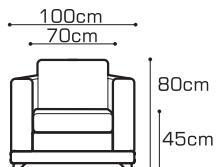

F1 | fotel
armchair, foldout
Sessel mit Schlaffunktion