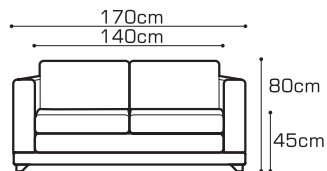

prosty, uniwersalny, rozkładany we wszystkich rozmiarach / simple, universal, foldout in all sizes / schlicht,
universell, alle Größen ausziehbar

PIN

S2/140 | sofa 2
2 seater, sofa bed
Sofa 2-sitzig
mit Schlaffunktion

F1.5/100 | fotel 1.5
1.5 seater armchair, foldout
Sessel 1.5-sitzig
mit Schlaffunktion

F1 | fotel
armchair, foldout
Sessel mit Schlaffunktion

nogi drewniane w 4 kolorach:
wooden legs in 4 colours:
Holzfüße in 4 Farben: