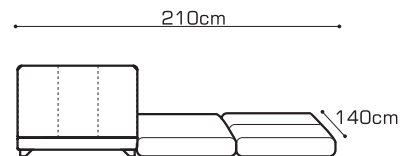

prosty, uniwersalny, rozkładany we wszystkich rozmiarach / simple, universal, foldout in all sizes / schlicht,
universell, alle Größen ausziehbar

PIN

S2/140 | sofa 2
2 seater, sofa bed
Sofa 2-sitzig
mit Schlaffunktion

F1.5/100 | fotel 1.5
1.5 seater armchair, foldout
Sessel 1.5-sitzig
mit Schlaffunktion

F1 | fotel
armchair, foldout
Sessel mit Schlaffunktion

nogi drewniane w 4 kolorach:
wooden legs in 4 colours:
Holzfüße in 4 Farben: