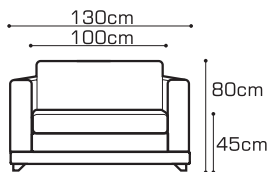

prosty, uniwersalny, rozkładany we wszystkich rozmiarach / simple, universal, foldout in all sizes / schlicht,
universell, alle Größen ausziehbar

PIN

S2/140 | sofa 2
2 seater, sofa bed
Sofa 2-sitzig
mit Schlaffunktion

F1.5/100 | fotel 1.5
1.5 seater armchair, foldout
Sessel 1.5-sitzig
mit Schlaffunktion

F1 | fotel
armchair, foldout
Sessel mit Schlaffunktion

nogi drewniane w 4 kolorach:
wooden legs in 4 colours:
Holzfüße in 4 Farben: