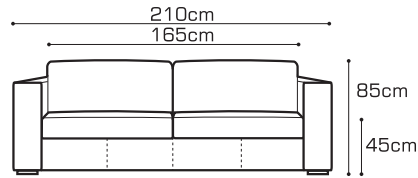

prosta, tradycyjna forma / simple, traditional form / schlichte, traditionelle Form

SAN MARINO

S3/165

sofa 3
3 seater sofa
Sofa 3-sitzig

**S2.5zF
/145**

sofa 2.5 rozkładana
2.5 seater sofa
Sofa 2.5-sitzig
mit Schlaffunktion

S2.5/145

sofa 2.5
2.5 seater sofa
Sofa 2.5-sitzig

S2/125

sofa 2
2 seater sofa
Sofa 2-sitzig

F1

fotel
armchair
Sessel

P1

podnóżek
footrest
Schemel