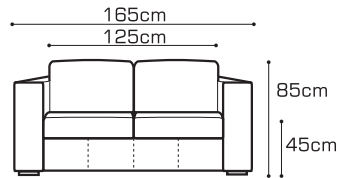

prosta, tradycyjna forma / simple, traditional form / schlichte, traditionelle Form

SAN MARINO

S3/165

sofa 3
3 seater sofa
Sofa 3-sitzig

**S2.5zF
/145**

sofa 2.5 rozkładana
2.5 seater sofa
Sofa 2.5-sitzig
mit Schlaffunktion

S2.5/145

sofa 2.5
2.5 seater sofa
Sofa 2.5-sitzig

S2/125

sofa 2
2 seater sofa
Sofa 2-sitzig

F1

fotel
armchair
Sessel

P1

podnóżek
footrest
Schemel