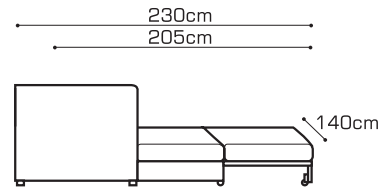

niewielki, rozkładany z pojemnikiem / small, foldout, with linen compartment / klein, ausziehbar mit Bettkasten

SOPOT

**S2.5zF**  
**/140**

sofa 2.5 rozkładana  
+pojemnik na pościel  
2.5 seater sofa bed  
+linen compartment  
Sofa 2.5-sitzig  
mit Schlaffunktion  
+Bettkasten

**S2zF**  
**/120**

sofa 2 rozkładana  
+pojemnik na pościel  
2 seater sofa bed  
+linen compartment  
Sofa 2-sitzig  
mit Schlaffunktion  
+Bettkasten

**F1**

fotel  
armchair  
Sessel

dostępne poduszki boczne  
side cushions available  
mit Seitenkissen erhältlich