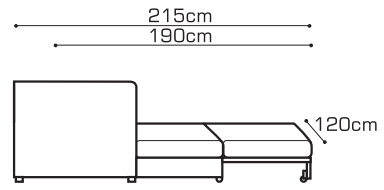

niewielki, rozkładany z pojemnikiem / small, foldout, with linen compartment / klein, ausziehbar mit Bettkasten

SOPOT

**S2.5zF**  
**/140**

sofa 2.5 rozkładana  
+pojemnik na pościel  
2.5 seater sofa bed  
+linen compartment  
Sofa 2.5-sitzig  
mit Schlaffunktion  
+Bettkasten

**S2zF**  
**/120**

sofa 2 rozkładana  
+pojemnik na pościel  
2 seater sofa bed  
+linen compartment  
Sofa 2-sitzig  
mit Schlaffunktion  
+Bettkasten

**F1**

fotel  
armchair  
Sessel

dostępne poduszki boczne  
side cushions available  
mit Seitenkissen erhältlich