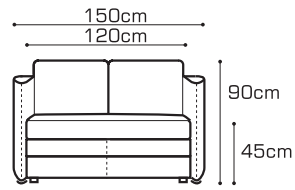

niewielki, rozkładany z pojemnikiem / small, foldout, with linen compartment / klein, ausziehbar mit Bettkasten

SOPOT

**S2.5zF**  
**/140**

sofa 2.5 rozkładana  
+pojemnik na pościel  
2.5 seater sofa bed  
+linen compartment  
Sofa 2.5-sitzig  
mit Schlaffunktion  
+Bettkasten

**S2zF**  
**/120**

sofa 2 rozkładana  
+pojemnik na pościel  
2 seater sofa bed  
+linen compartment  
Sofa 2-sitzig  
mit Schlaffunktion  
+Bettkasten

**F1**

fotel  
armchair  
Sessel

dostępne poduszki boczne  
side cushions available  
mit Seitenkissen erhältlich