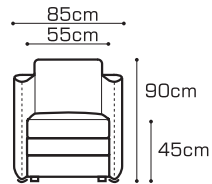

niewielki, rozkładany z pojemnikiem / small, foldout, with linen compartment / klein, ausziehbar mit Bettkasten

SOPOT

**S2.5zF**  
**/140**

sofa 2.5 rozkładana  
+pojemnik na pościel  
2.5 seater sofa bed  
+linen compartment  
Sofa 2.5-sitzig  
mit Schlaffunktion  
+Bettkasten

**S2zF**  
**/120**

sofa 2 rozkładana  
+pojemnik na pościel  
2 seater sofa bed  
+linen compartment  
Sofa 2-sitzig  
mit Schlaffunktion  
+Bettkasten

**F1**

fotel  
armchair  
Sessel

dostępne poduszki boczne  
side cushions available  
mit Seitenkissen erhältlich