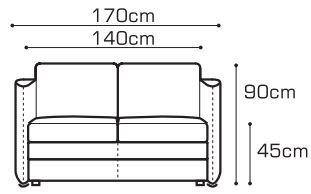

niewielki, rozkładany z pojemnikiem / small, foldout, with linen compartment / klein, ausziehbar mit Bettkasten

SOPOT

**S2.5zF**  
**/140**

sofa 2.5 rozkładana  
+pojemnik na pościel  
2.5 seater sofa bed  
+linen compartment  
Sofa 2.5-sitzig  
mit Schlaffunktion  
+Bettkasten

**S2zF**  
**/120**

sofa 2 rozkładana  
+pojemnik na pościel  
2 seater sofa bed  
+linen compartment  
Sofa 2-sitzig  
mit Schlaffunktion  
+Bettkasten

**F1**

fotel  
armchair  
Sessel

dostępne poduszki boczne  
side cushions available  
mit Seitenkissen erhältlich