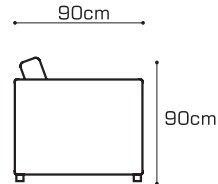

niewielki, rozkładany z pojemnikiem / small, foldout, with linen compartment / klein, ausziehbar mit Bettkasten

SOPOT

**S2.5zF**  
**/140**

sofa 2.5 rozkładana  
+pojemnik na pościel  
2.5 seater sofa bed  
+linen compartment  
Sofa 2.5-sitzig  
mit Schlaffunktion  
+Bettkasten

**S2zF**  
**/120**

sofa 2 rozkładana  
+pojemnik na pościel  
2 seater sofa bed  
+linen compartment  
Sofa 2-sitzig  
mit Schlaffunktion  
+Bettkasten

**F1**

fotel  
armchair  
Sessel

dostępne poduszki boczne  
side cushions available  
mit Seitenkissen erhältlich