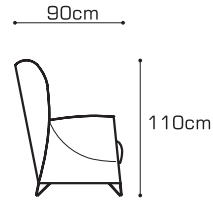

F1 | fotel
armchair
Sessel